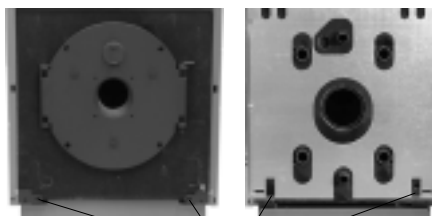

**Стальной
отопительный котел**

Отверстия для крепления транспортных ремней