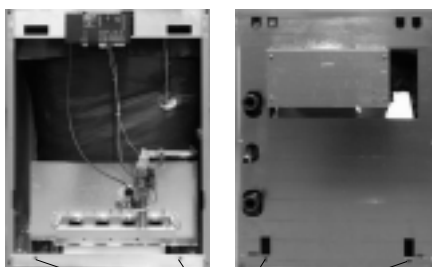

Указание:

Транспортные ремни предназначены исключительно для ручной транспортировки отопительных котлов серии "Линия комфорта" и "Линия функциональности". Для транспортировки необходимо закрепить все 4 карабина на специально предусмотренных отверстиях котла. Перед транспортировкой проверить ремни на отсутствие повреждений. В процессе транспортировки обслуживающий персонал должен использовать защитные перчатки!

Отверстия для крепления транспортных ремней